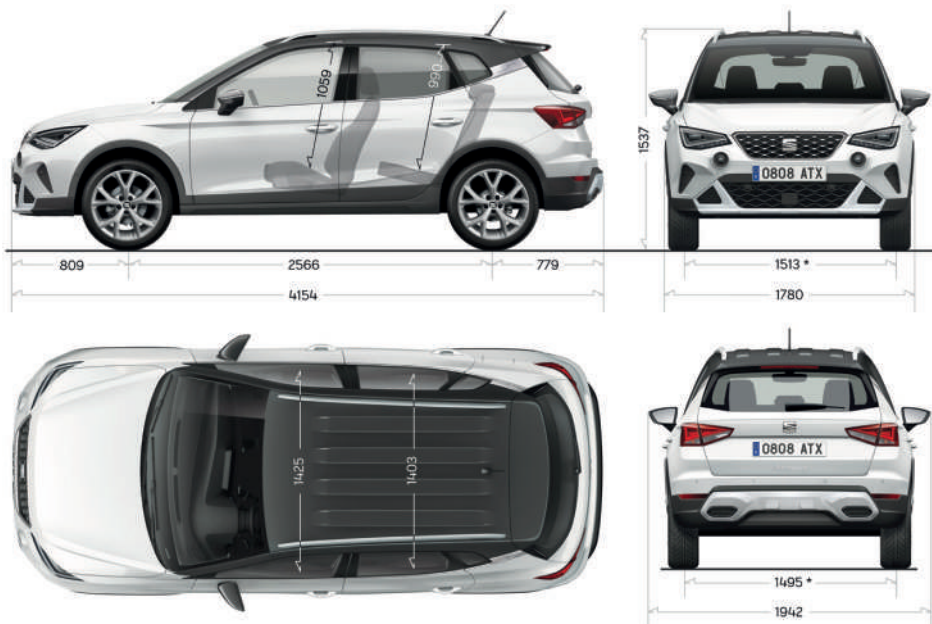

Volante multifunción deportivo en cuero con emblema "FR"

Empuñadora de la palanca de cambios y freno de mano en cuero

Rines de aleación ligera 17" con pernos de seguridad

Barras de techo cromadas

Tapizado en tela con acabados deportivos "FR"

Detector de fatiga

Dirección asistida

Indicador para el control de los neumáticos

DIMENSIONES

* Con neumático: 205/60 R16 ET45